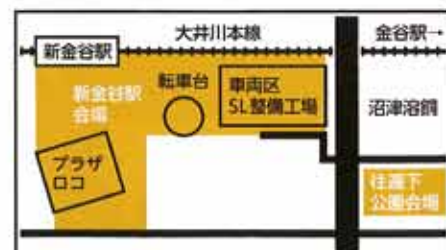

北海道からやってきた
元ブルートレイン
「はまなす」。ファン
ならずとも必見です!

SLフェスタ
特設HPは
こちら!

詳しい情報は特設の
HPで随時お知らせ
します!

※9月下旬公開予定

23日 往還下公園会場

特設ステージイベント!

- 金谷踊ら舞フリーダンスフェスティバル ほか

22日/23日 両会場

おいしいものあります

- フードコート ● 地場産品販売
- スタンプラリー ほか

会場案内

当日の駐車場とシャトルバス(大井川河川敷
金谷側)の情報はHPを見てね

予告

春は千頭でうっとりワクワク!
SLフェスタ in 千頭

2017/3/11日/12日
大井川鐵道千頭駅ほかにて

詳しい内容は決まり次第 HP でお知らせします